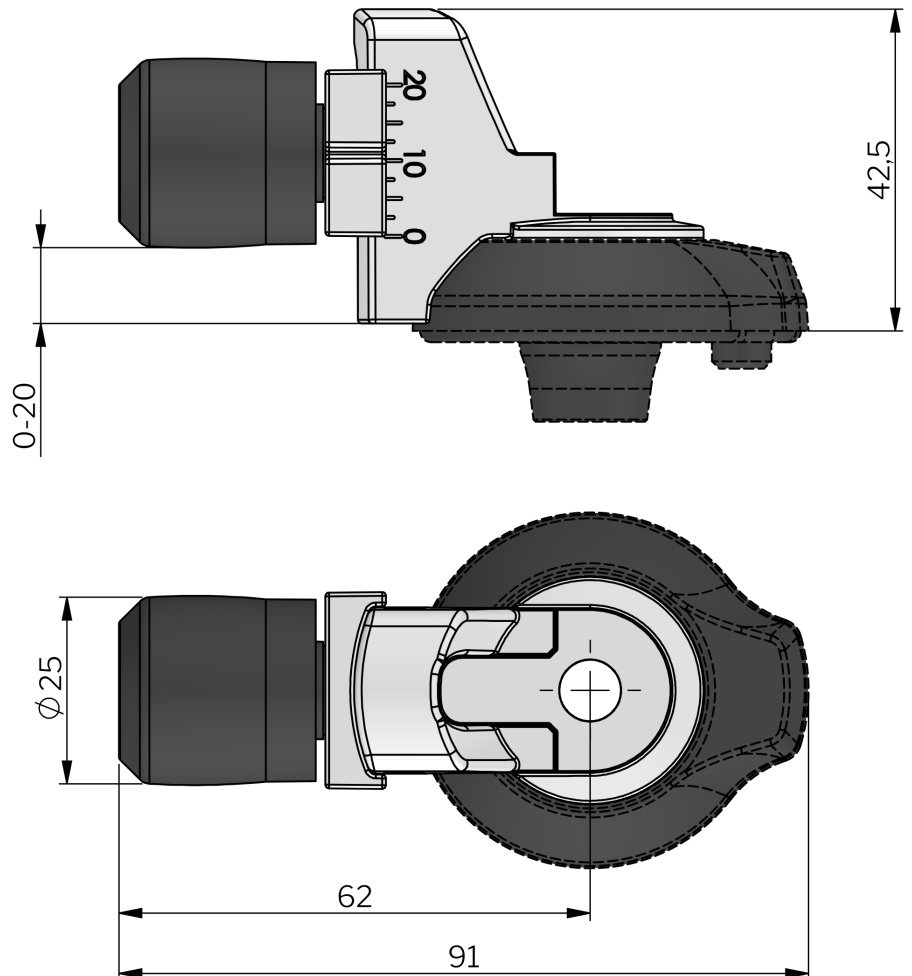

Você pode conectar vários pontos de travamento em série usando uma única maçaneta.

### MATERIAL

**Roller cam:** Glass fibre reinforced polyamide (PA6GF30)

### RELATED PRODUCTS

**Interlink rods:** 2-313a

**Cams:** 2-315c

**Needed components for a complete system:** 2-315c, 2-315d

**Rod links:** 2-315f

Use the Index Code at [industriilas.com](http://industriilas.com)

### TESTS & STANDARDS

**Classifications:** VDI 6022

P/N	Descrição
2651-305125-0062	Adjustable roller cam
2651-355125-0162	Lingueta com rolete, altura fixa

**Industriilas**  
— When access counts —